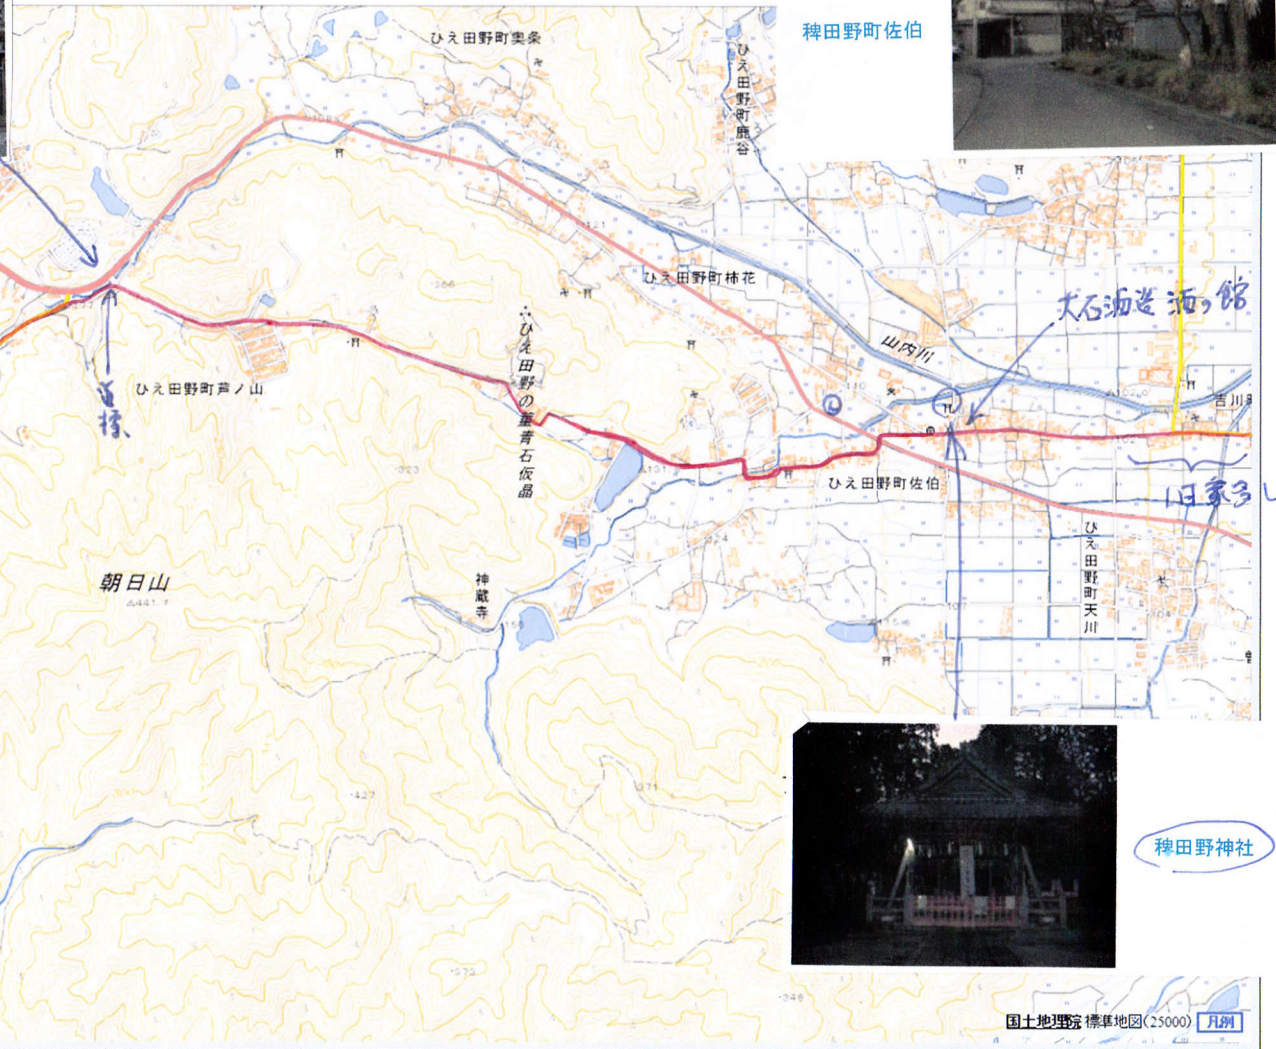

篠山街道に合流
湯の花温泉

稗田野町佐伯

大石酒造酒の館
山内川
旧家

朝日山
△441.7

稗田野神社